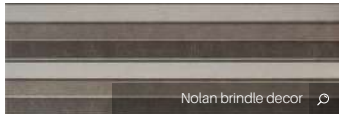

Nolan

30x90

Back