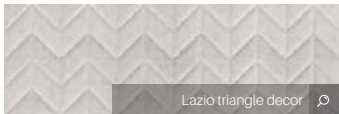

Lazio

30x90

Back